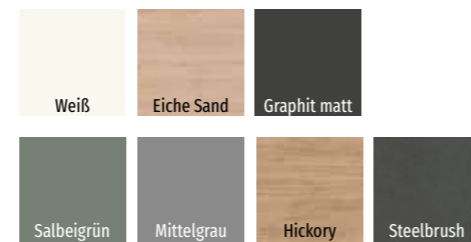

STARKE FARBEN:

Gutes Design fängt bereits hinter der Eingangstür an: Machen Sie deshalb auch bei der Flur-Gestaltung keine Abstriche. Die klare Formsprache und die Reduktion auf das Wesentliche gepaart mit Ästhetik und praktischen Extras werten den Flur auf. Schön geht es nicht. Kombinieren Sie die eleganten Dielenmöbel nach Ihren Vorstellungen. Ob Kommode, Schuhschrank oder Garderobenpaneele – die formschönen Varianten in Lack Grau oder Lack Fango mit Rahmen und Beschlägen in Anthrazit verwandeln das Entrée in eine Designzone. Zudem kredenzen sie smarte Funktionen und viel nützlichen Stauraum.