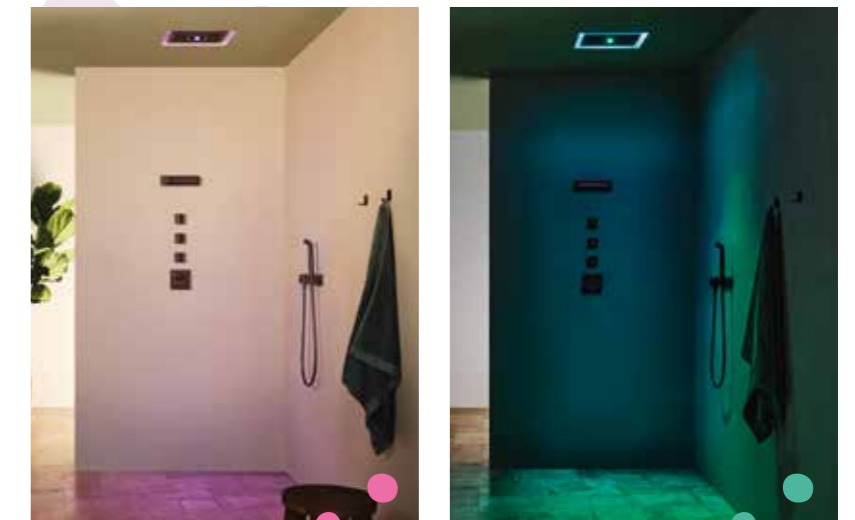

Architektonisch, sinnlich und smart: Die neuen Regenbrausen von Dornbracht, die von Sieger Design entworfen wurden, frisken nicht nur die Lebensenergie auf sondern lassen sich außerdem nach individuellen Vorlieben einstellen. Gestalten Sie Ihr ganz persönliches Duscherlebnis. So wird die alltägliche Dusche zum einzigartigen Wohlfühlmoment für Körper und Seele. Wählen Sie zwischen zwei verschiedenen Strahlarten und konfigurierbaren Lichtfunktionen: Denn ab sofort hält Smart-Home auch Einzug ins Badezimmer. So können Sie zum Beispiel zwei integrierte Lichtquellen – ein Spotlight und ein Ambiente-Licht – via Sprachbefehl über Alexa oder Philips Hue steuern. Wer es bunt mag, wählt je nach Stimmung aus einem breiten Farbspektrum seinen Favoriten. Ganz nach Lust und Laune von belebendem Blau bis hin zu behaglichen Rottönen. Denn einfach duschen war gestern. Die neuen Wassererlebnisse wirken reinigend und belebend. Kombiniert mit hochwertigem Design fängt dann der Tag bereits am Morgen gut an....