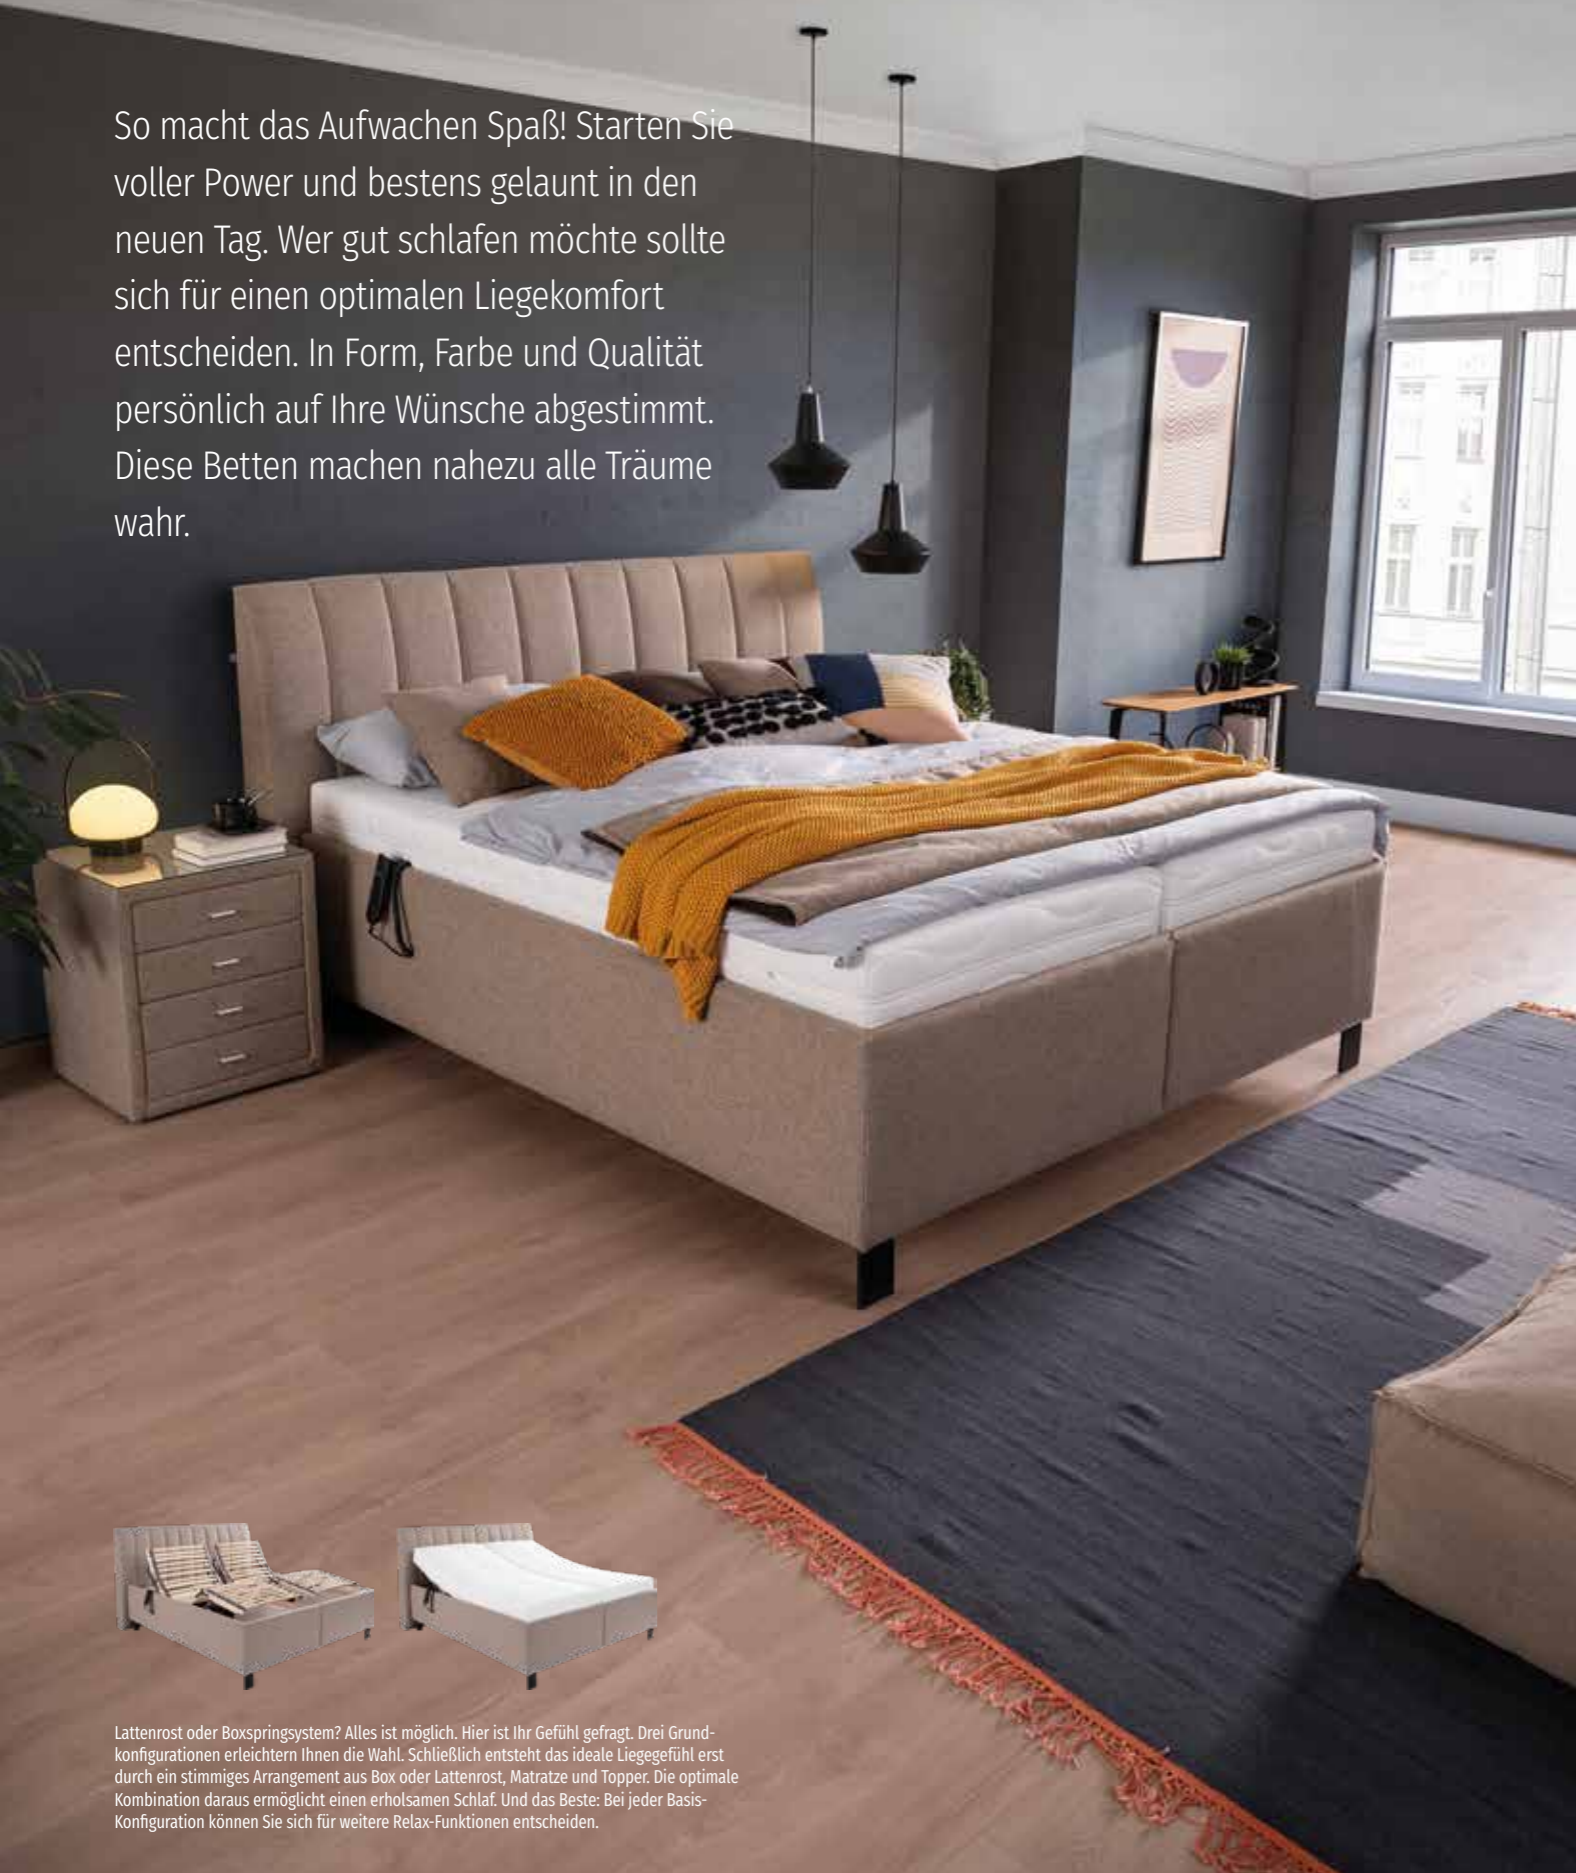

Wie auf Wolke Sieben!

So macht das Aufwachen Spaß! Starten Sie voller Power und bestens gelaunt in den neuen Tag. Wer gut schlafen möchte sollte sich für einen optimalen Liegekomfort entscheiden. In Form, Farbe und Qualität persönlich auf Ihre Wünsche abgestimmt. Diese Betten machen nahezu alle Träume wahr.

Lattenrost oder Boxspringsystem? Alles ist möglich. Hier ist Ihr Gefühl gefragt. Drei Grundkonfigurationen erleichtern Ihnen die Wahl. Schließlich entsteht das ideale Liegegefühl erst durch ein stimmiges Arrangement aus Box oder Lattenrost, Matratze und Topper. Die optimale Kombination daraus ermöglicht einen erholsamen Schlaf. Und das Beste: Bei jeder Basis-Konfiguration können Sie sich für weitere Relax-Funktionen entscheiden.