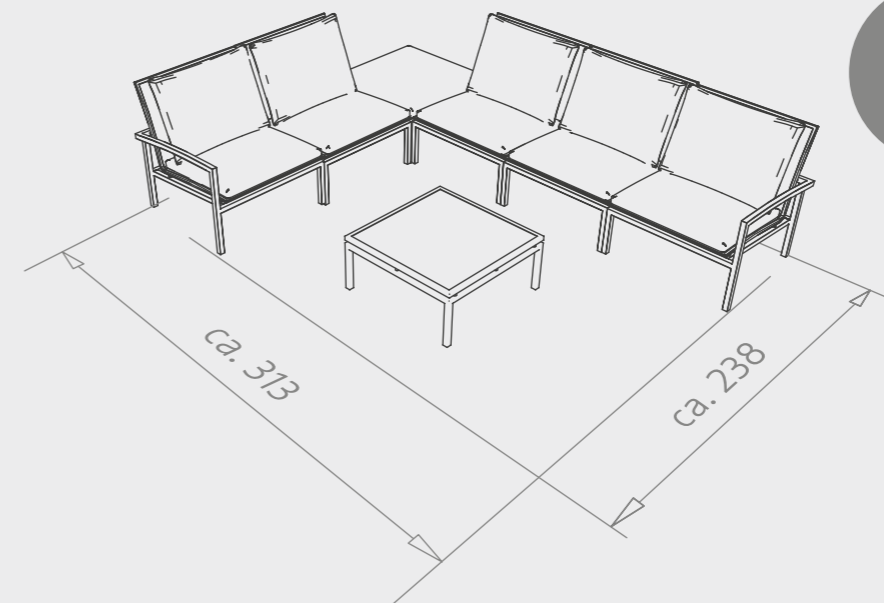

Beispiel
03

SKELBY

Gestell Aluminium mit Textilien
und optional Kissen aus
100 % Polyacryl

1 x Lounge-Seiten- element rechts	469,00 €
1 x Lounge-Seiten- element links	469,00 €
3 x Lounge- Mittелеlement	1.197,00 €
2 x Beistelltisch	698,00 €
5 x Sitzkissen	499,50 €
5 x Rückenkissen	499,50 €
TOTAL	3.832,00 €