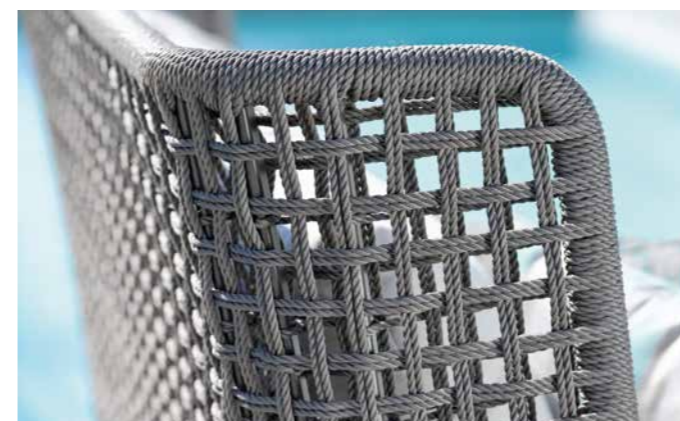

76 x 76 x 102	(VE 1)	No. 418492	999,00 €

GRETA LOUNGE-SOFA

anthrazit mit Kordel platin inkl. Sitz- und Rückenkissen
seidengrau, 100 % Polyacryl mit Reißverschluss
Armlehnen-/Rückenlehnenhöhe in cm: 62,5/59
Sitzbreite/-tiefe/-höhe (mit Kissen) in cm: 160/59/47

166 x 74 x 102	(VE 1)	No. 418494	1.895,00 €

GRETA LOUNGE-TISCH

anthrazit mit Tischplatte Silverstar 2.0 Zement hell und
Ablagefach aus Textilien

120 x 70 x 45	(VE 1)	No. 418497	699,00 €

Neben dem beliebten Farbton ecru ist die Lounge Greta auch
in platin mit Kissen in seidengrau erhältlich. Der elegante
Grauton der Kordel ermöglicht damit ganz neue Anbindungs-
möglichkeiten für diese einzigartige Serie.

GRETA HOCKER

anthrazit mit Kordel platin inkl. Kissen seidengrau
100 % Polyacryl mit Reißverschluss

Sitzbreite/-tiefe/-höhe (mit Kissen) in cm: 69/40/47

75 x 40 x 47	(VE 1)	No. 418493	349,00 €

GRETA BANK

anthrazit mit Kordel platin inkl. Kissen seidengrau
100 % Polyacryl mit Reißverschluss

Sitzbreite/-tiefe/-höhe (mit Kissen) in cm: 159/67/47

166 x 67 x 47	(VE 1)	No. 418495	899,00 €

GRETA RELAXSESSEL

anthrazit mit Kordel platin inkl. Sitz- und Rückenkissen
seidengrau, 100 % Polyacryl mit Reißverschluss
Rückenlehnenhöhe in cm: 69
Sitzbreite/-tiefe/-höhe (mit Kissen) in cm: 45-55/50/45

78 x 80 x 103	(VE 1)	No. 418498	649,00 €