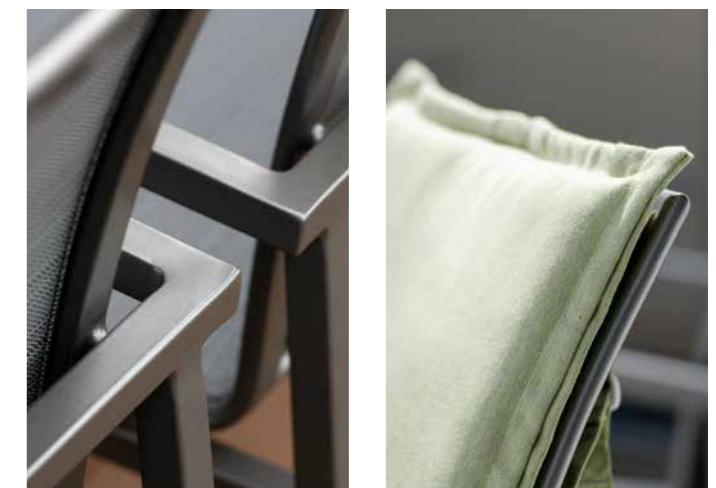

### SKELBY STAPELSESSEL

graphit mit Textilenzug silbergrau und Aluminiumarmlehnen graphit

Armlehnen-/Rückenlehnenhöhe in cm: 65/50

Sitzbreite/-tiefe/-höhe in cm: 45/45/44

58 x 66 x 89	(VE 4)	No. 418460	<b>259,00 €</b>
--------------	--------	------------	-----------------