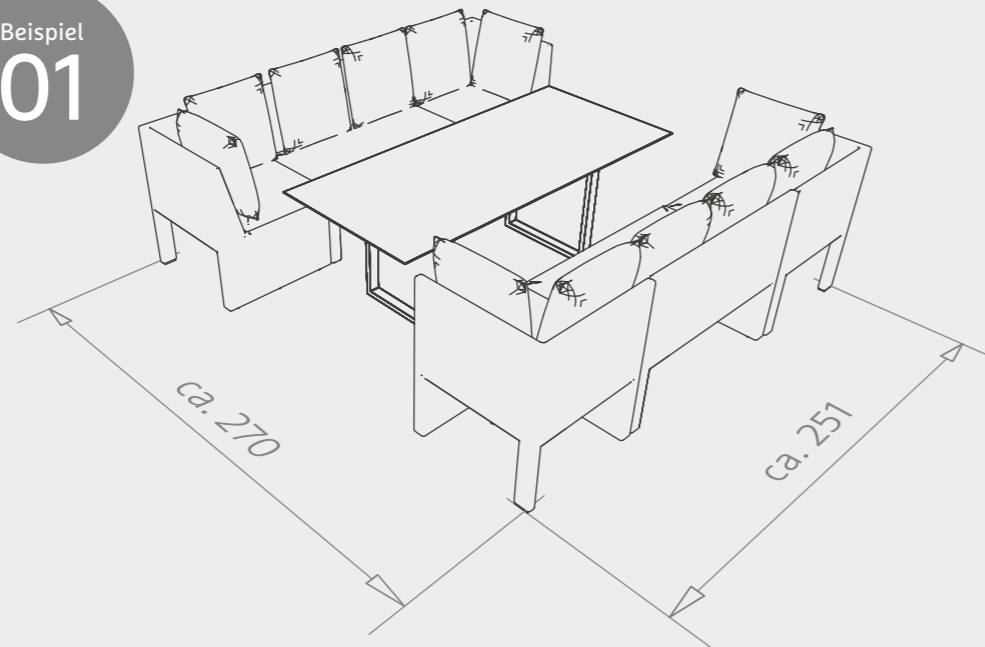

4 x Eckelement	3.196,00 €
2 x 2-Sitzer Bank	1.998,00 €
1 x Kufentisch Edelstahl 200 x 100 x 73	1.495,00 €
TOTAL	6.689,00 €