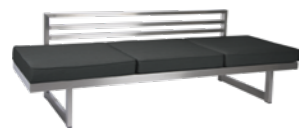

NEW HOLLY LOUNGE

LOUNGE-LÖSUNG FÜR EDELSTAHL

DESIGN: DOSER + ZIMPRICH, STERN (POUF)

MATERIAL: EDELSTAHL – TEXTILEN – POLYACRYL

Seite 244

Seite 374

Seite 376

NEW HOLLY LIEGE / LOUNGE

Edelstahl mit Textilienbezug silbergrau und Auflage schiefergrau, 100 % Polyacryl mit Reißverschluss, Kopfstütze an beiden Seiten verstellbar

Rückenlehnenhöhe in cm: 35

Sitzbreite/-tiefe/-höhe in cm (mit Kissen): 216/71/43

216 x 77 x 68	(VE 1)	No. 416728	2.495,00 €