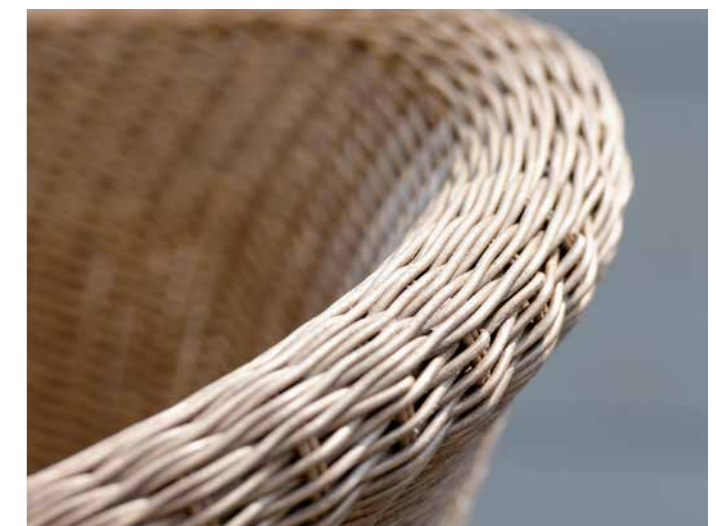

GLEN & SORTINO

MEISTERHAFT GEFLOCHTEN

DESIGN: STERN

MATERIAL: ALUMINIUM – GEFLECHT – POLYACRYL

Seite 312

Seite 374

SORTINO SESSEL

Geflecht zimt inkl. Sitzkissen rehbraun 100 % Polyacryl mit Reißverschluss

Armlehnen-/Rückenlehnenhöhe in cm: 67/46

Sitzbreite/-tiefe/-höhe (mit Kissen) in cm: 45/47/50

60 x 60 x 89	(VE 1)	No. 419607	339,00 €

GLEN SESSEL

Geflecht zimt inkl. Sitzkissen rehbraun 100 % Polyacryl mit Reißverschluss

Armlehnen-/Rückenlehnenhöhe in cm: 66,5–75/42

Sitzbreite/-tiefe/-höhe (mit Kissen) in cm: 43/46/50

68 x 62 x 82	(VE 1)	No. 419609	379,00 €

Wohnen im Freien in seiner schönsten Form! Mit Hilfe traditionellem Flechthandwerk ist aus einer Kunststofffaser, die auf den ersten Blick wie ein Naturprodukt anmutet, ein klares Design entstanden. Die geschwungene Rückenlehne von Glen, die in die breiter geflochtene Armlehne übergeht, lässt einen ausnahmslos bequemen Sessel entstehen. In der Farbe zimt gliedert er sich perfekt in die formschöne Geflechtserie ein.

TISCH CLASSIC 200 x 100

Tischplatte Silverstar 2.0 Smoky	(VE 1)	No. 102144	699,00 €
Tischgestell* Edelstahl Vierkant Tischunterkante 67 cm	(VE 1)	No. 104094	949,00 €

*mit Nivelliersystem