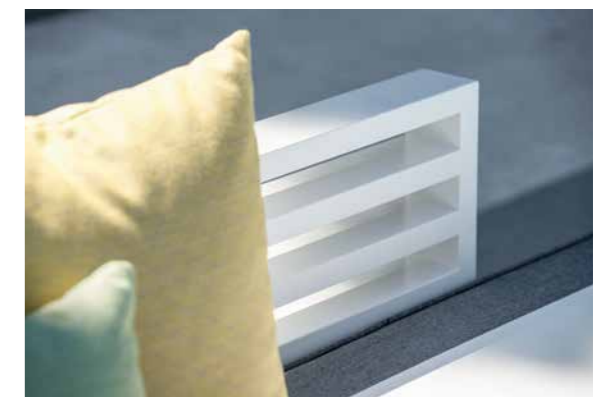

NEW HOLLY DINING

NEUE VERWENDUNG

DESIGN: DOSER + ZIMPRICH

MATERIAL: ALUMINIUM – TEXTILEN – POLYACRYL

Seite 208 Seite 374 Seite 376

NEW HOLLY DINING BANK / LIEGE

weiß mit Textilien silber und Auflage seidengrau, 100 % Polyacryl mit Reißverschluss, Kopfstütze an beiden Seiten verstellbar
Rückenlehnenhöhe in cm: 35
Sitzbreite/-tiefe/-höhe in cm (mit Kissen): 216/72/48

216 x 80 x 73	(VE 1)	No. 416812	1.695,00 €

NEW HOLLY PASSENDE KISSEN

seidengrau, 100 % Polyacryl mit Reißverschluss

Sitzkissen Hocker 72 x 72 x 10	(VE 1)	No. 404633	169,00 €
Keilrückenkissen 75 x 20/10 x 40	(VE 1)	No. 404720	159,00 €

Nachdem sie sich als Lounge, Liege, Bank und Doppelbett durchsetzen konnte, erobert New Holly nun auch den Dining-Bereich. Die höhere Sitzfläche ist angepasst an die Tischunterkante und gleichzeitig bleiben ihre bisherigen Funktionen bestehen.

NEW HOLLY DINING BEISTELLTISCH / HOCKER

weiß mit Aluminiumleisten weiß

72 x 72 x 38	(VE 1)	No. 416843	369,00 €