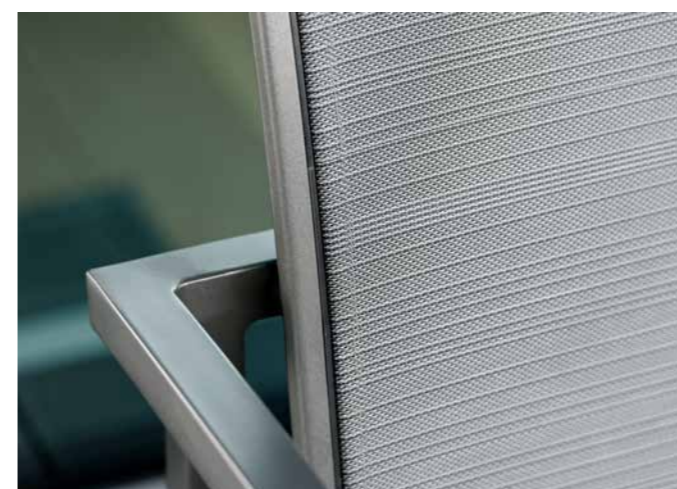

SKELBY

DIE LOUNGE ZUR FARBWELT ANTHRAZIT

DESIGN: DOSER + ZIMPRICH

MATERIAL: ALUMINIUM – TEXTILEN

Seite 208 Seite 374

Die Lounge Skelby in anthrazitfarbenem Aluminium mit Textilien in karbon ist die perfekte Ergänzung zum Entspannen und ermöglicht darüber hinaus die Anbindung an die anthrazitfarbene Farbwelt von STERN.

SKELBY LOUNGE-SEITENELEMENT

anthrazit mit Textilienbezug karbon und Aluminiumarmlehne rechts

Armlehnen-/Rückenlehnenhöhe in cm: 57/52

Sitzbreite/-tiefe/-höhe in cm: 74/60/34

82 x 81 x 80	(VE 2)	No. 418453	469,00 €

SKELBY LOUNGE-SESSEL

anthrazit mit Textilienbezug karbon und Aluminiumarmlehnen

Armlehnen-/Rückenlehnenhöhe in cm: 57/52

Sitzbreite/-tiefe/-höhe in cm: 74/60/34

89 x 81 x 80	(VE 2)	No. 418451	499,00 €

SKELBY LOUNGE-MITTELELEMENT

anthrazit mit Textilienbezug karbon

Rückenlehnenhöhe in cm: 52

Sitzbreite/-tiefe/-höhe in cm: 74/60/34

75 x 81 x 80	(VE 2)	No. 418454	399,00 €

SKELBY LOUNGE-BEISTELLTISCH

anthrazit mit Glasplatte dunkelgrau

75 x 75 x 35	(VE 1)	No. 418456	349,00 €

SKELBY LOUNGE-SEITENELEMENT

anthrazit mit Textilienbezug karbon und Aluminiumarmlehne links

Armlehnen-/Rückenlehnenhöhe in cm: 57/52

Sitzbreite/-tiefe/-höhe in cm: 74/60/34

82 x 81 x 80	(VE 2)	No. 418452	469,00 €

SKELBY LOUNGE-HOCKER

anthrazit mit Textilienbezug karbon

75 x 75 x 34	(VE 1)	No. 418455	299,00 €

SKELBY PASSENDE KISSEN

seidengrau, 100 % Polyacryl mit Reißverschluss

Sitzkissen 74 x 60 x 5	(VE 1)	No. 404601	99,90 €
Rückenkissen 76 x 54 x 30	(VE 1)	No. 404600	99,90 €
Hockerkissen 74 x 74 x 5	(VE 1)	No. 404603	119,00 €

Nutzen Sie das Planungstool auf www.stern-moebel.de