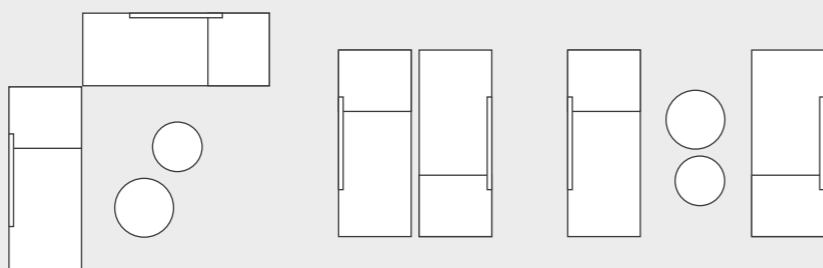

NOVI ROLLENLIEGE / BANK

schwarz matt mit Textilien Leinen grau und Auflage und Rückenkissen aus Outdoorstoff seidenschwarz, 100 % Polyacryl mit Reißverschluss und schnelltrocknender Schaumstoff, Kopfstütze rechts verstellbar
Rückenlehnenhöhe in cm: 24
Sitzbreite/-tiefe/-höhe in cm: 203/74/43

203 x 82 x 65	(VE 2)	No. 415415	1.295,00 €

NOVI ROLLENLIEGE / BANK

graphit mit Textilien silbergrau und Auflage und Rückenkissen schiefergrau, 100 % Polyacryl mit Reißverschluss
Kopfstütze rechts verstellbar
Rückenlehnenhöhe in cm: 24
Sitzbreite/-tiefe/-höhe in cm: 203/74/43

203 x 82 x 65	(VE 2)	No. 415477	1.195,00 €

NOVI ROLLENLIEGE / BANK

anthrazit mit Textilien karbon und Auflage und Rückenkissen seidengrau, 100 % Polyacryl mit Reißverschluss
Kopfstütze rechts verstellbar
Rückenlehnenhöhe in cm: 24
Sitzbreite/-tiefe/-höhe in cm: 203/74/43

203 x 82 x 65	(VE 2)	No. 415476	1.195,00 €

NOVI ROLLENLIEGE / BANK

weiß mit Textilien silber und Auflage und Rückenkissen seidengrau, 100 % Polyacryl mit Reißverschluss
Kopfstütze rechts verstellbar
Rückenlehnenhöhe in cm: 24
Sitzbreite/-tiefe/-höhe in cm: 203/74/43

203 x 82 x 65	(VE 2)	No. 415478	1.195,00 €

NOVI STELLBEISPIELE

Lassen Sie sich von den Stellbeispielen inspirieren. Die Liege Novi kann als Einzelliege, Doppelliege oder Lounge eingesetzt werden. Ein leichtes, vielseitiges Produkt in vier verschiedenen Farben.