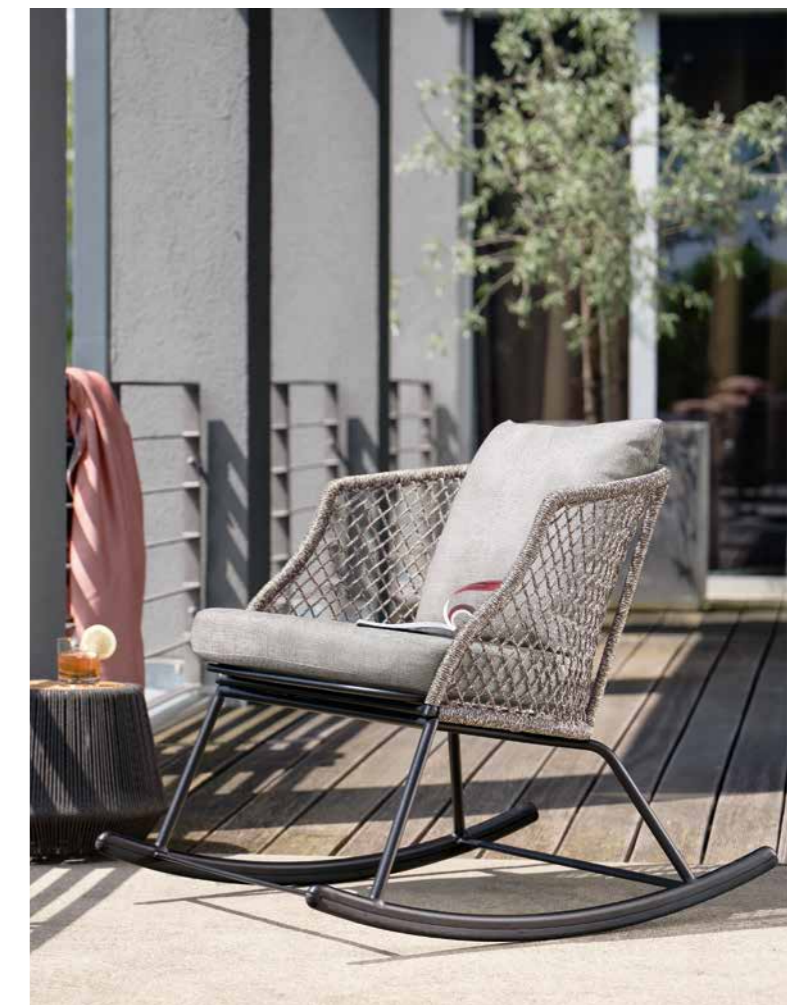

77 x 79 x 72	(VE 1)	No. 415496	849,00 €

ODEA 2-SITZER LOUNGE-SOFA

schwarz matt mit Kordel salt (Ø 4 mm) inkl. Sitz- und Rücken-
kissen aus Outdoorstoff cream, 100 % Polyacryl mit Reißverschluss
Armlehnen-/Rückenlehnenhöhe in cm: 66/48
Sitzbreite/-tiefe/-höhe (mit Kissen) in cm: 150/66/44

160 x 78 x 72	(VE 1)	No. 415497	1.595,00 €

FRIDA BEISTELLTISCH

schwarz matt mit Tischplatte Teak

Ø 55 x 36	(VE 1)	No. 415550	359,00 €

Ø 65 x 42	(VE 1)	No. 415551	439,00 €

ODEA HOCKER

schwarz matt inkl. Kissen aus Outdoorstoff cream
100 % Polyacryl mit Reißverschluss

Sitzbreite/-tiefe/-höhe (mit Kissen) in cm: 58/58/37

63 x 63 x 37	(VE 1)	No. 415498	379,00 €

ODEA 3-SITZER LOUNGE-SOFA

schwarz matt mit Kordel salt (Ø 4 mm) inkl. Sitz- und Rücken-
kissen aus Outdoorstoff cream, 100 % Polyacryl mit Reißverschluss
Armlehnen-/Rückenlehnenhöhe in cm: 66/48
Sitzbreite/-tiefe/-höhe (mit Kissen) in cm: 190/66/44

195 x 78 x 73	(VE 1)	No. 415499	1.995,00 €

ODEA SCHAUKELSESSEL

schwarz matt mit Kufe schwarz, Kordel salt (Ø 4 mm)
inkl. Sitz- und Rücken-
kissen aus Outdoorstoff cream
100 % Polyacryl mit Reißverschluss
Armlehnen-/Rückenlehnenhöhe in cm: 78/50
Sitzbreite/-tiefe/-höhe (mit Kissen) in cm: 70/62/53

78 x 100 x 82	(VE 1)	No. 415505	999,00 €

Die Kordel in salt und Polster in cream verleihen der Odea
Lounge einen zusätzlichen sommerlichen Touch.
Zusammen mit den Beinen in schwarz matt entsteht ein
spannender optischer Kontrast.