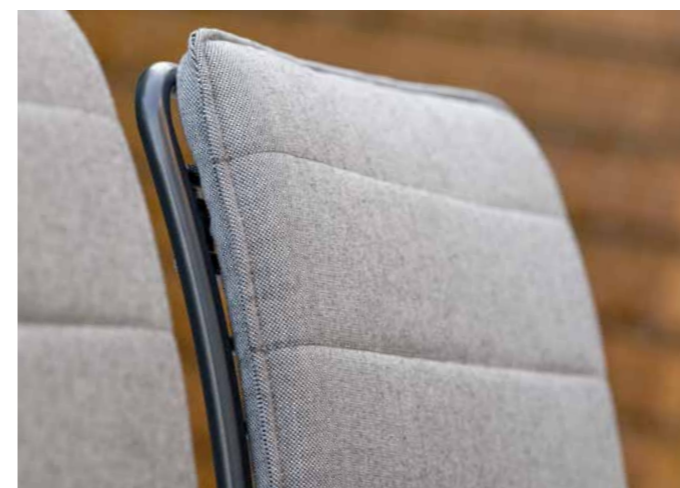

LEVI

STIMMUNGSVOLLE LINIENFÜHRUNG

DESIGN: DOSER + ZIMPRICH

MATERIAL: EDELSTAHL PULVERBESCHICHTET

Seite 374

LEVI LOUNGE-STAPELSTUHL

Edelstahl anthrazit pulverbeschichtet

Rückenlehnenhöhe in cm: 40
Sitzbreite/-tiefe/-höhe in cm: 55/54/40

69 x 64 x 75	(VE 2)	No. 416722	469,00 €

LEVI BARSTUHL

Edelstahl anthrazit pulverbeschichtet, stapelbar

Rückenlehnenhöhe in cm: 28
Sitzbreite/-tiefe/-höhe in cm: 45/45/77

57 x 56 x 103	(VE 2)	No. 416723	499,00 €

OUTDOORTEPPICH

Kordel hellgrau

ca. Ø 140	(VE 1)	No. 410170	349,00 €

Levi in anthrazit pulverbeschichtetem Edelstahl ist ebenso als Lounge-Sessel erhältlich. Der elegante Stil des dunklen Gestells mit einer seidengrauen Auflage macht die Serie zu etwas ganz Besonderem.

LEVI AUFLAGE LOUNGE-STAPELSTUHL

100 % Polyacryl mit Reißverschluss

seidengrau	(VE 1)	No. 404200	129,00 €

LEVI AUFLAGE BARSTUHL

100 % Polyacryl mit Reißverschluss

seidengrau	(VE 1)	No. 404205	99,90 €