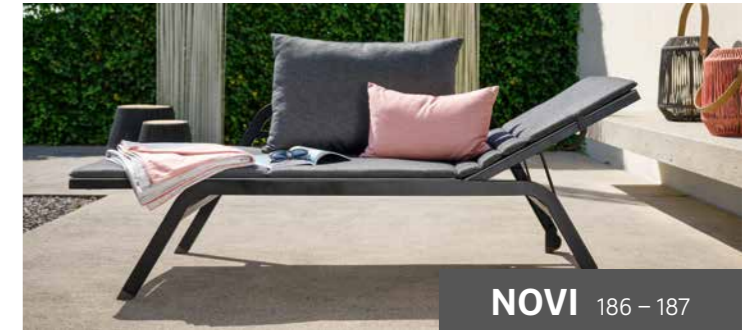

OSKAR 162 – 169

NEW TOP 170 – 179