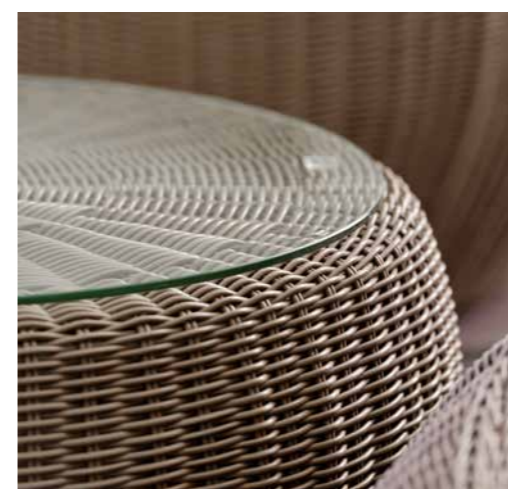

ANNY

NOCH MEHR FARBENFROHE BEGLEITER

DESIGN: STERN

MATERIAL: ALUMINIUM – GEFLECHT – POLYACRYL

Seite 244

Seite 374

Seite 376

ANNY LOUNGE-SESSEL

Geflecht basaltgrau mit Sitz- und Rückenkissen seidengrau

100 % Polyacryl mit Reißverschluss

Rückenlehnenhöhe in cm: 40

Sitzbreite/-tiefe/-höhe (mit Kissen) in cm: 66/53/37

110 x 107 x 84	(VE 1)	No. 418090	1.195,00 €

ANNY LOUNGE-SESSEL

Geflecht zimt mit Sitz- und Rückenkissen rehbraun

100 % Polyacryl mit Reißverschluss

Rückenlehnenhöhe in cm: 40

Sitzbreite/-tiefe/-höhe (mit Kissen) in cm: 66/53/37

110 x 107 x 84	(VE 1)	No. 418092	1.195,00 €

ANNY BEISTELLTISCH / HOCKER

Geflecht basaltgrau mit Glasplatte und Kissen seidengrau

100 % Polyacryl mit Reißverschluss

Ø 54 x 32	(VE 1)	No. 418160	359,00 €

ANNY BEISTELLTISCH / HOCKER

Geflecht zimt mit Glasplatte und Kissen rehbraun

100 % Polyacryl mit Reißverschluss

Ø 54 x 32	(VE 1)	No. 418161	359,00 €

ANNY BEISTELLTISCH

Geflecht basaltgrau mit Glasplatte

Ø 58 x 42	(VE 1)	No. 418091	479,00 €

ANNY BEISTELLTISCH

Geflecht zimt mit Glasplatte

Ø 58 x 42	(VE 1)	No. 418093	479,00 €

Der organisch geformte Geflechtsessel in vier tollen Farben ist dank bequemer Sitz- und Rückenkissen in basaltgrau, zimt, Vintage weiß und rot ein farbenfroher Begleiter durch den Sommer. Passende Beistelltische und Hocker machen den Komfort perfekt.