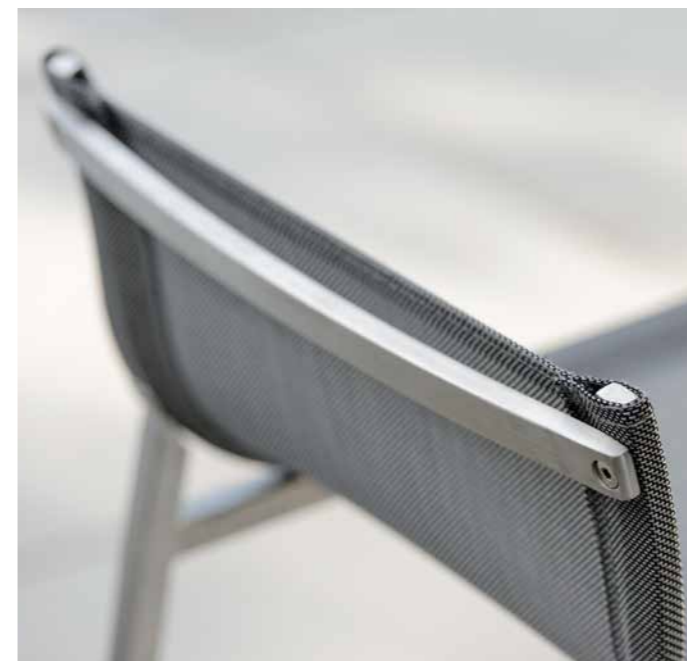

BARNY

HOCH HINAUS

DESIGN: STERN

MATERIAL: EDELSTAHL – TEXTILEN

Seite 374

BARNY BARSTUHL

Edelstahl mit Textilienbezug silbergrau

Rückenlehnenhöhe in cm: 20

Sitzbreite/-tiefe/-höhe in cm: 40/38/76

40 x 56 x 95	(VE 2)	No. 417287	299,00 €

Der Barhocker Barny aus Edelstahl mit einer Sitzfläche aus Textilien ist die praktische Ergänzung zu dem Bartisch aus Edelstahl. Eine kleine Rückenlehne und Fußstütze bieten zusätzlichen Komfort für gemütliche Abende in der Sonne.

TISCH 80 x 80

Tischplatte Silverstar 2.0 Smoky	(VE 1)	No. 102380	339,00 €
Steh Tischgestell Edelstahl Vierkant Tischunterkante 103 cm	(VE 1)	No. 101538	599,00 €

Weitere Tischvarianten ab Seite 342

BARNY