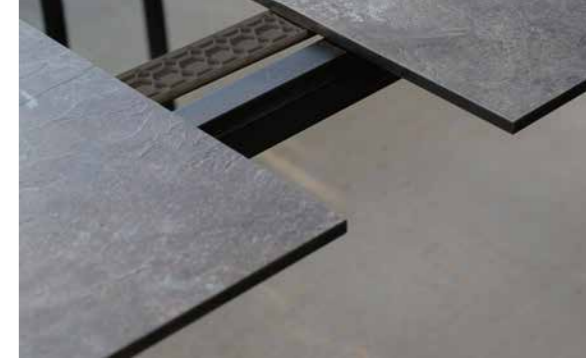

NIVELLIERSYSTEM AM TISCHGESTELL – ANPASSUNG DURCH ANHEBEN

Durch das in den Tischbeinen integrierte Nivelliersystem können Bodenunebenheiten komfortabel ausgeglichen werden. Zum Aktivieren wird der Tisch an der Ecke – bis zum Erreichen der benötigten Ausgleichshöhe – angehoben. Durch Abstellen des Tischfußes ist der Nivelliergleiter automatisch arretiert. Dank der versenkbaren Systemrolle kann der Tisch beim Ausziehen komfortabel auf einer Rolle ausgezogen werden, die dann mit Hilfe des Nivelliersystems vollständig im Tischbein verschwindet. Sie ist dadurch nicht sichtbar und der Tisch erhält mehr Stabilität, da er nicht auf einer Rolle steht.

Kopfkulissen-
auszug mit einer
Einlegeplatte

AUSZIEHTISCH PENTA ALUMINIUM ODER EDELSTAHL

Fünfkantrohr 6 x 6 cm
Tischunterkante 66 cm

200 (250) x 100 x 75 cm

Die Verlängerung des Ausziehtisches erfolgt durch das Einlegen einer separaten Platte an der Stirnseite.

EXTRA EINLEGEPLATTE

Mit diesen Platten können Sie den Ausziehtisch optional um weitere 50 cm – auf 300 cm – verlängern.

Dark Marble	No. 103473	389,00 €
Slate	No. 103453	389,00 €
Zement	No. 103457	389,00 €
Smoky	No. 103461	389,00 €
Metallic grau	No. 103469	389,00 €
Slate stone	No. 103477	389,00 €
Zement hell	No. 103465	389,00 €
Stone light	No. 103481	389,00 €

Gestell		ALUMINIUM				EDEL-STAHL
		schwarz matt	anthrazit	graphit	weiß	
Dark Marble	No. 432855	No. 432865	No. 432875	No. 432885	No. 432895	
	2.695,00 €	2.695,00 €	2.695,00 €	2.695,00 €	2.895,00 €	
Slate	No. 432850	No. 432860	No. 432870	No. 432880	No. 432890	
	2.695,00 €	2.695,00 €	2.695,00 €	2.695,00 €	2.895,00 €	
Zement	No. 432851	No. 432861	No. 432871	No. 432881	No. 432891	
	2.695,00 €	2.695,00 €	2.695,00 €	2.695,00 €	2.895,00 €	
Smoky	No. 432853	No. 432863	No. 432873	No. 432883	No. 432893	
	2.695,00 €	2.695,00 €	2.695,00 €	2.695,00 €	2.895,00 €	
Metallic grau	No. 432854	No. 432864	No. 432874	No. 432884	No. 432894	
	2.695,00 €	2.695,00 €	2.695,00 €	2.695,00 €	2.895,00 €	
Slate stone	No. 432856	No. 432866	No. 432876	No. 432886	No. 432896	
	2.695,00 €	2.695,00 €	2.695,00 €	2.695,00 €	2.895,00 €	
Zement hell	No. 432852	No. 432862	No. 432872	No. 432882	No. 432892	
	2.695,00 €	2.695,00 €	2.695,00 €	2.695,00 €	2.895,00 €	
Stone light	No. 432857	No. 432867	No. 432877	No. 432887	No. 432897	
	2.695,00 €	2.695,00 €	2.695,00 €	2.695,00 €	2.895,00 €	

NIVELLIERSYSTEM AM TISCHGESTELL – ANPASSUNG DURCH ANHEBEN

Durch das in den Tischbeinen integrierte Nivelliersystem können Bodenunebenheiten komfortabel ausgeglichen werden. Zum Aktivieren wird der Tisch an der Ecke – bis zum Erreichen der benötigten Ausgleichshöhe – angehoben. Durch Abstellen des Tischfußes ist der Nivelliergleiter automatisch arretiert. Dank der versenkbaren Systemrolle kann der Tisch beim Ausziehen komfortabel auf einer Rolle ausgezogen werden, die dann mit Hilfe des Nivelliersystems vollständig im Tischbein verschwindet. Sie ist dadurch nicht sichtbar und der Tisch erhält mehr Stabilität, da er nicht auf einer Rolle steht.