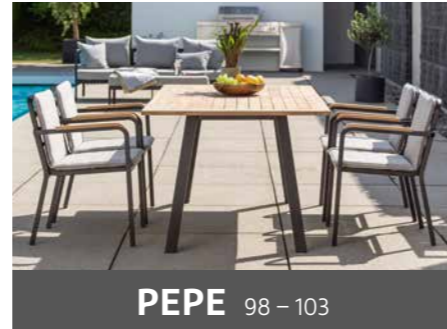

ALUMINIUM

HERVORRAGEND FÜR DRAUSSEN

Aluminium eignet sich aufgrund seiner Eigenschaften hervorragend für die Verwendung von Outdoor-Möbeln. Es weist trotz seines geringen Gewichtes eine hohe Stabilität auf. Außerdem ist Aluminium pflegeleicht, wetterfest, hitzebeständig, rostfrei und recycelbar.