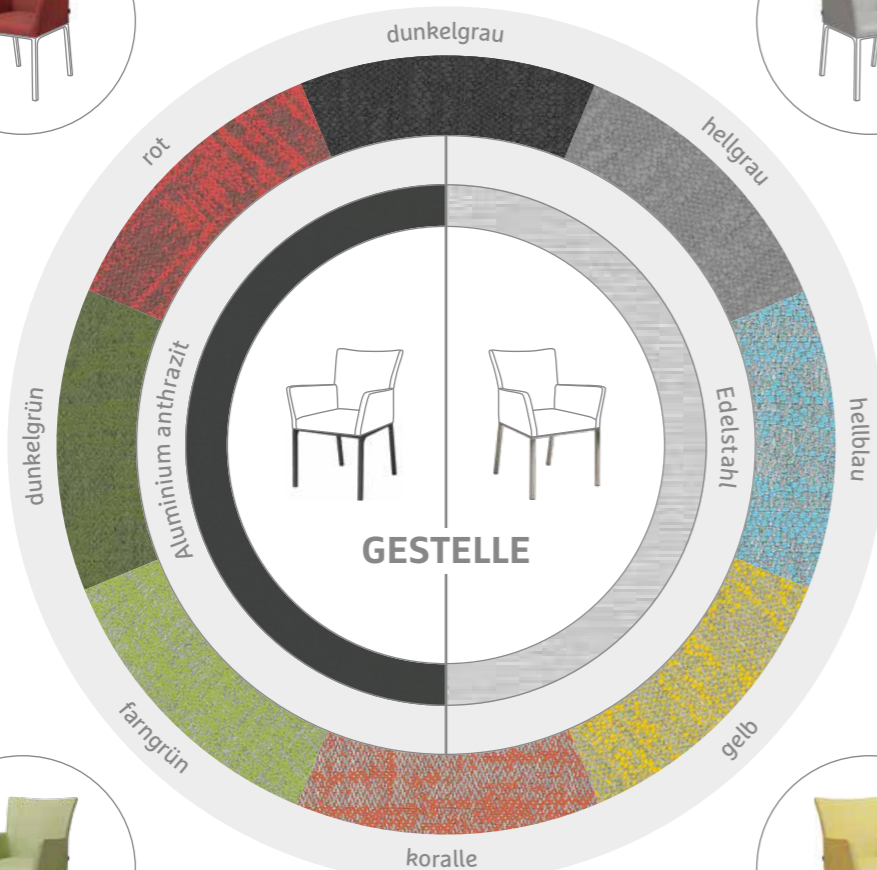

ARTUS SESSELSYSTEM

MIX & MATCH – KREATIV IM FREIEN

DESIGN: STERN

MATERIAL: ALUMINIUM – EDELSTAHL – OUTDOORSTOFF
(100 % POLYACRYL) – SCHNELLTROCKNENDER SCHAUMSTOFF

Die Variationsmöglichkeiten des Artus Sesselsystems sind so vielseitig, wie die Geschmäcker verschieden. Kombinieren Sie die acht unterschiedlichen Sitzschalen mit den vier Sesselgestellen. So schaffen Sie sich Ihr individuelles Highlight im Garten.

Seite 374

SITZSCHALEN

SITZSCHALEN