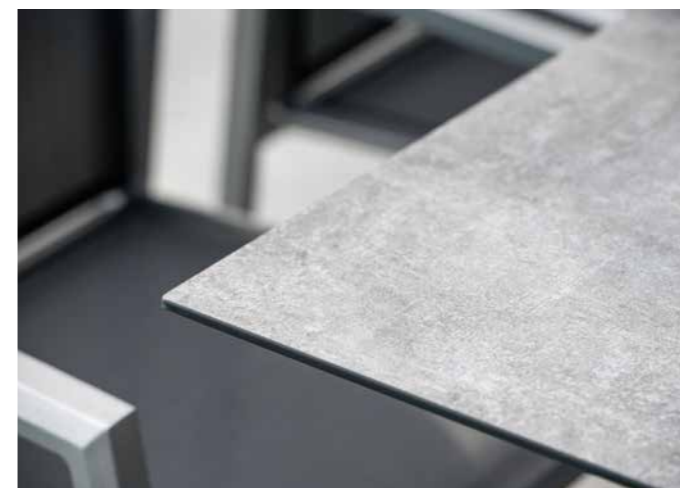

Sitzbreite/-tiefe/-höhe in cm: 45/48/47

58 x 70 x 109	(VE 4)	No. 416807	219,00 €

KARI KLAPPESEL

graphit mit Textilienbezug silbergrau und Aluminiumarmlehnen
anthrazit, Rückenteil 5-fach verstellbar

Armlehnen-/Rückenlehnenhöhe in cm: 66/76

Sitzbreite/-tiefe/-höhe in cm: 49/47/47

63 x 71 x 115	(VE 1)	No. 416861	329,00 €

KARI PLUS STAPELSESEL

graphit mit Textilienbezug silbergrau und Aluminiumarmlehnen
graphit, extra hohe Rückenlehne, erweiterte Sitzfläche,
belastbar bis 160 kg

Armlehnen-/Rückenlehnenhöhe in cm: 66,5/65

Sitzbreite/-tiefe/-höhe in cm: 54/48/48

68 x 70 x 109	(VE 4)	No. 415483	249,00 €

KARI STAPELSESEL

graphit mit Textilienbezug silbergrau und Aluminiumarmlehnen
graphit

Armlehnen-/Rückenlehnenhöhe in cm: 66/48

Sitzbreite/-tiefe/-höhe in cm: 45/48/47

58 x 64 x 90	(VE 4)	No. 416866	169,00 €

KARI HOCKER

graphit mit Textilienbezug silbergrau

Sitzbreite/-tiefe/-höhe in cm: 49/46/44

58 x 49 x 44	(VE 2)	No. 416817	129,00 €

INTERNO TISCH

graphit Vierkanrohr mit Tischplatte Silverstar 2.0 Metallic grau
Tischunterkante 68,5 cm

220 x 100 x 75	(VE 1)	No. 432032	1.495,00 €

Die Serie Kari umfasst den Stapelsessel zusätzlich mit niedrigerer Rückenlehne. Der besondere Komfort, dank ergonomisch geformter Rückenlehne, bleibt auch hier erhalten. Für den Kari Plus Sessel wurden die Proportionen der Kari Serie auf die Ergonomie von Menschen mit erhöhtem Platzbedarf angepasst.