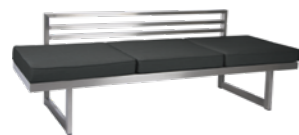

NEW HOLLY DINING BANK / LIEGE

Edelstahl mit Textilienbezug silbergrau und Auflage schiefergrau, 100 % Polyacryl mit Reißverschluss, Kopfstütze an beiden Seiten verstellbar

Rückenlehnenhöhe in cm: 35

Sitzbreite/-tiefe/-höhe in cm (mit Kissen): 216/71/48

216 x 77 x 73	(VE 1)	No. 416729	2.695,00 €