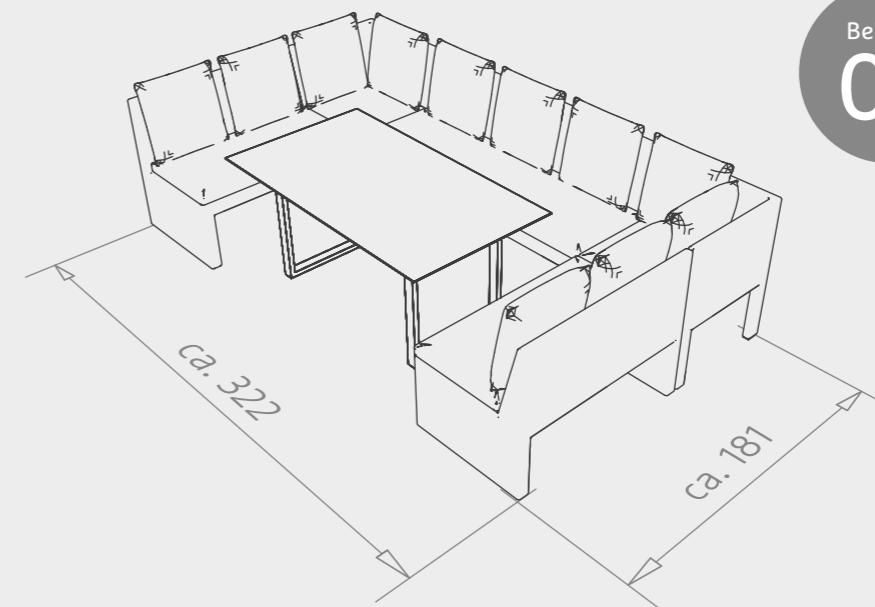

Beispiel
03

NOEL
Gestell Aluminium
mit Geflecht und
Kissen 100 % Polyacryl

2 x 2-Sitzer Bank	1.998,00 €
2 x Eckelement	1.598,00 €
1 x 3-Sitzer Bank	1.395,00 €
1 x Kufentisch Edelstahl 200 x 100 x 73	1.495,00 €
TOTAL	6.486,00 €