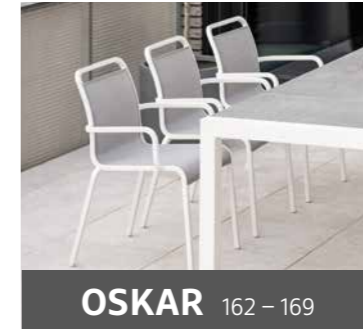

ALUMINIUM

HERVORRAGEND FÜR DRAUSSEN

Aluminium eignet sich aufgrund seiner Eigenschaften hervorragend für die Verwendung von Outdoor-Möbeln. Es weist trotz seines geringen Gewichtes eine hohe Stabilität auf. Außerdem ist Aluminium pflegeleicht, wetterfest, hitzebeständig, rostfrei und recycelbar.