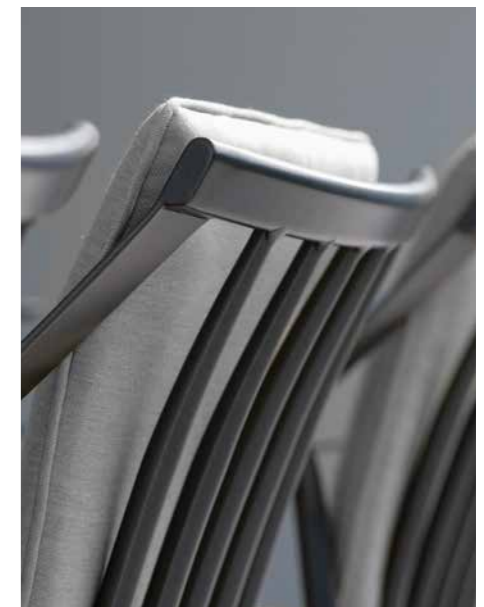

VANDA DINING & LOUNGE

KLARE LINIE

DESIGN: SCHROFER

MATERIAL: ALUMINIUM – POLYACRYL – SCHNELLTROCKNENDER SCHAUMSTOFF

Seite 208 Seite 308 Seite 374 Seite 376

VANDA 3-SITZER LOUNGE-SOFA

anthrazit mit Kissen seidengrau
100 % Polyacryl
Armlehnen-/Rückenlehnenhöhe in cm: 60/50
Sitzbreite/-tiefe/-höhe (mit Kissen) in cm: 200/50/45

218 x 83 x 85	(VE 1)	No. 416662	2.495,00 €

VANDA LOUNGE-SESSEL

anthrazit mit Kissen seidengrau
100 % Polyacryl
Armlehnen-/Rückenlehnenhöhe in cm: 60/50
Sitzbreite/-tiefe/-höhe (mit Kissen) in cm: 73/50/45

86 x 82 x 85	(VE 1)	No. 416661	999,00 €

VANDA LOUNGE-TISCH

anthrazit mit Tischplatte Silverstar 2.0 Dark Marble und Ablagefach aus Aluminium

130 x 80 x 45	(VE 1)	No. 416663	849,00 €

VANDA SESSEL

anthrazit mit Auflage seidengrau
100 % Polyacryl
Armlehnen-/Rückenlehnenhöhe in cm: 65/42
Sitzbreite/-tiefe/-höhe (mit Kissen) in cm: 40/44/48

57 x 58 x 85	(VE 4)	No. 416660	499,00 €

INTERNO TISCH

anthrazit Rundrohr konisch mit Tischplatte Silverstar 2.0 Zement hell, Tischunterkante 68,5 cm

220 x 100 x 75	(VE 1)	No. 432411	1.495,00 €

Vanda überzeugt mit klarer Form und filigranen Details. Die Serie in anthrazit hat eine besonders edle Anmutung dank der schlanken Armlehnen und der konisch auslaufenden Beine. Die hochwertigen Kissen aus Polyacryl mit schnelltrocknendem Schaumstoff unterstützen die Outdoorfähigkeit der modernen Serie.

VANDA