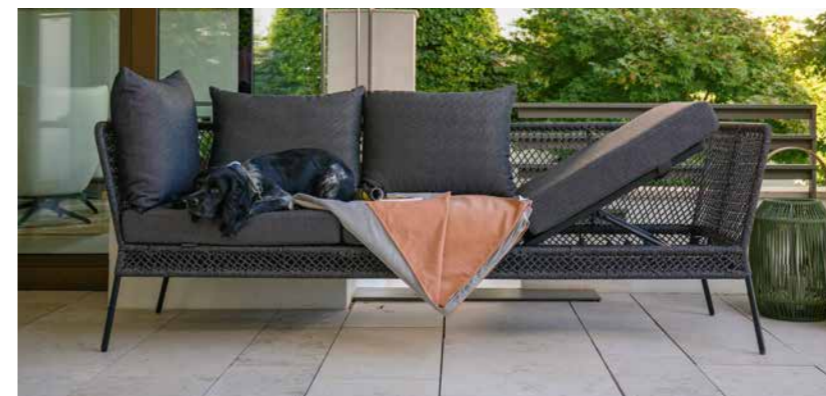

244 x 79 x 82	(VE 1)	No. 415500	3.590,00 €

Das für die moderne Flechtung verwendete Polypropylen hat
eine sehr hohe Lichtechtheit und nimmt kaum Feuchtigkeit auf.
Odea steht somit nicht nur für ein außergewöhnliches Design,
sondern auch für Langlebigkeit im Outdoorbereich.

INTERNO TISCH

schwarz matt Rundrohr konisch mit Tischplatte Teak
Tischunterkante 68,5 cm

180 x 100 x 76	(VE 1)	No. 432469	1.195,00 €

ARTUS VIP SESSEL

Edelstahl schwarz matt pulverbeschichtet mit Bezug
Outdoorstoff seidenschwarz

Armlehnen-/Rückenlehnenhöhe in cm: 69/45
Sitzbreite/-tiefe/-höhe in cm: 45/48/49

63 x 63 x 92	(VE 1)	No. 415425	699,00 €

ODEA SESSEL

schwarz matt mit Kordel pepper (Ø 4 mm) inkl. Sitz- und
Rückenkissen aus Outdoorstoff seidenschwarz, 100 % Polyacryl
mit Reißverschluss

Armlehnen-/Rückenlehnenhöhe in cm: 63,5–80/38
Sitzbreite/-tiefe/-höhe (mit Kissen) in cm: 51/50/51

58 x 64 x 88	(VE 2)	No. 415490	499,00 €

DECKE

100 % Polyacryl orange, 100 % Polyester hellgrau

ca. 156 x 200	(VE 1)	No. 404029	219,00

ODEA BARSESEL

schwarz matt mit Kordel pepper (Ø 4 mm) inkl. Sitzkissen aus
Outdoorstoff seidenschwarz, 100 % Polyacryl mit Reißverschluss
Rückenlehnenhöhe in cm: 27

Sitzbreite/-tiefe/-höhe (mit Kissen) in cm: 48/41/81

53 x 59 x 108	(VE 1)	No. 415538	549,00