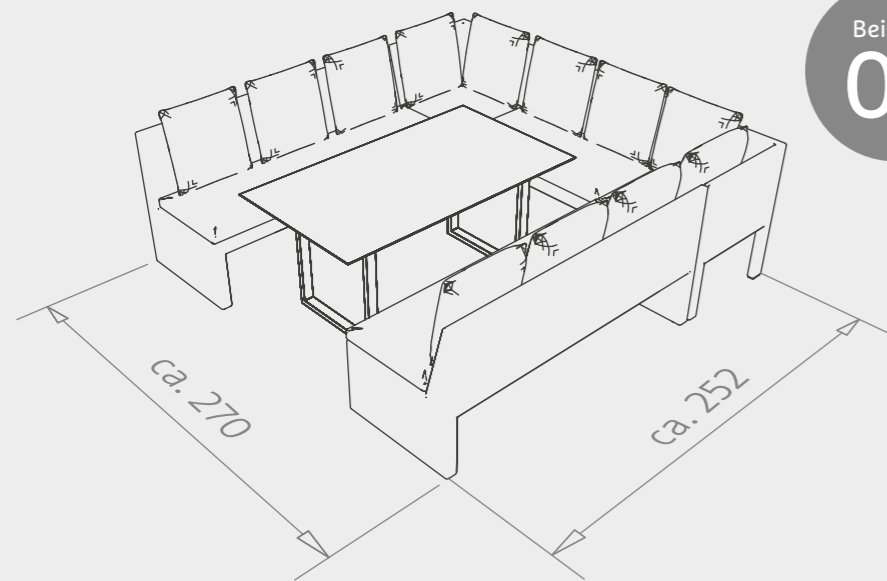

Beispiel
02

NOEL
Gestell Aluminium
mit Geflecht und
Kissen 100 % Polyacryl

2 x Eckelement	1.598,00 €
2 x 3-Sitzer Bank	2.790,00 €
1 x 2-Sitzer Bank	999,00 €
1 x Kufentisch Edelstahl 200 x 100 x 73	1.495,00 €
TOTAL	6.882,00 €