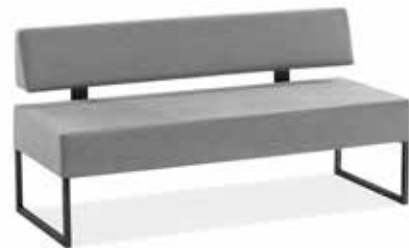

NIDEN VOLLPOLSTERBANK, S. 112