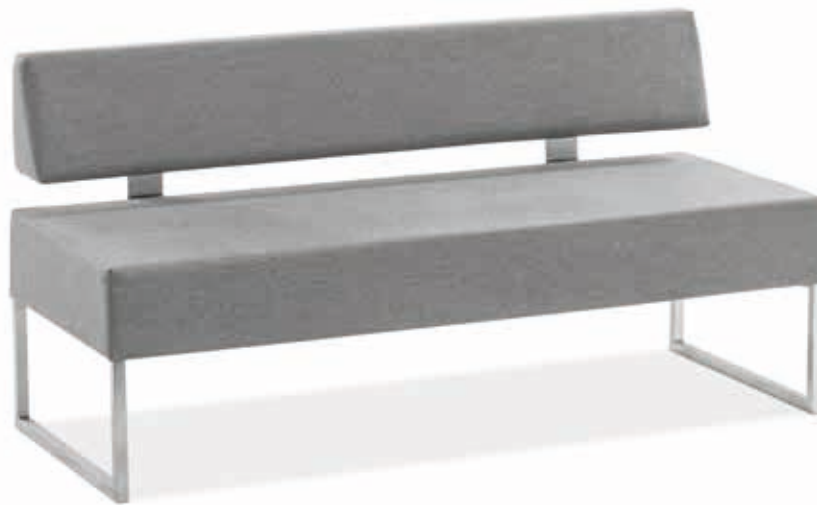

NIDEN VOLLPOLSTERBANK

Ausführung

- Gestell Edelstahl gebürstet
- Sitz- und Rücken Vollpolster, Quick Dry Foam®
- Bezug Batyline® Eden, Sunbrella Nette oder Alpine, erhältlich in 5 Farben, waterproof
- lieferbare Breiten: 160, 180, 200, 220 cm
- Sitzhöhe 49 cm
- passende Schutzabdeckung siehe S. 114

Art.-Nr.

G407-

Material

Gestell
Edelstahl gebürstet

Bezugsstoff
-100- Eden anthrazit

Bezugsstoff
-101- Eden grau

Bezugsstoff
-151- Sunbrella Nette
grey

Material

Bezugsstoff
-540- Alpine grau

Bezugsstoff
-544- Alpine beige

Maße (B x T x H)

160 x 64 x 85 cm

180 x 64 x 85 cm

200 x 64 x 85 cm

220 x 64 x 85 cm

UVP

1.798,00 €

1.898,00 €

1.998,00 €

2.098,00 €

-160

-180

-200

-220